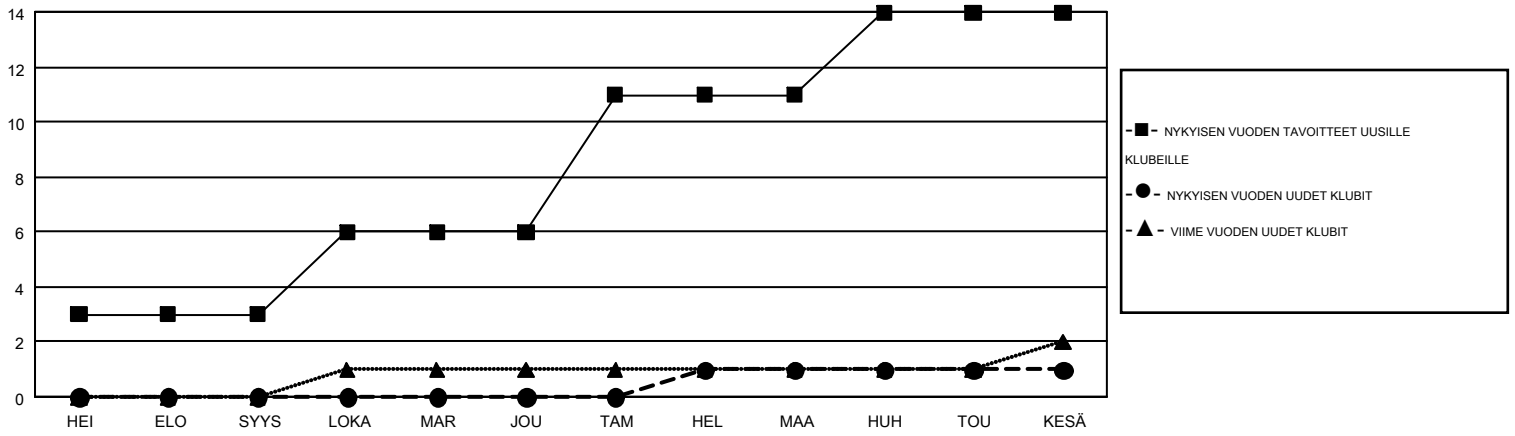

GMT MONTHLY MEMBERSHIP PROGRESS REPORT

Results as of: 6/30/2019

Multiple District 107

LOCATION: FINLAND

GMT: ANTTI FORSELL

GMT VAALIPIIRI 4

Klubit				jäsentä			
TULOKSET 2018-2019				TULOKSET 2018-2019			
NELJÄNNES	UUDEN KLUBIN TAVOITE	UUDET KLUBIT	LOPETETUT KLUBIT	NELJÄNNES	JÄSENKASVUN NETTOTAVOITE	TOTEUTUNUT JÄSENKASVU	POISTETUT JÄSENET (mukaan lukien siirrot)
HEI/ELO/SYYS	3	0	9	HEI/ELO/SYYS	0	153	345
LOKA/MAR/JOU	3	0	1	LOKA/MAR/JOU	132	331	435
TAM/HEL/MAA	5	1	0	TAM/HEL/MAA	188	331	308
HUH/TOU/KESÄ	3	0	14	HUH/TOU/KESÄ	35	286	980

TAVOITTEET JA UUDET KLUBIT, KUMULATIIVINEN

TAVOITTEET JA JÄSENET, KUMULATIIVINEN

LAKKAUTETUT KLUBIT: 24	472 CLUBS OF 904 LISÄNNYT YHDEN TAI USEAMMAN UUTTA JÄSENTÄ	SUKUPUOLIJAKAUMA MIES 16,786 (79.36%) NAINEN 4,367 (20.64%)
ERONNEET JÄSENET KUOLLUT 189 KLUBI LAKKAUTETTU 0 MUUT 1,876 YHTEENSÄ 2,065	KLIKKA TÄSTÄ NÄHDÄKSESI KUMULATIIVISET JÄSENTIEDOT	PERHEJÄSENIÄ YHTEENSÄ 498 PERHEJÄSENET, JOTKA MAKSAVAT PUOLET JÄSENMAKSUSTA 249