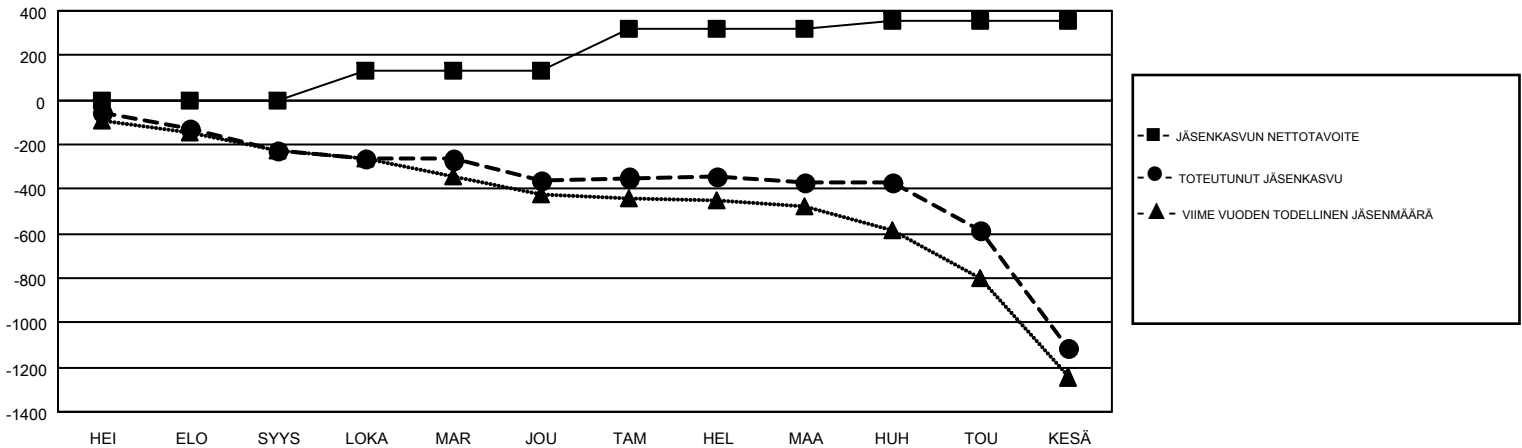

GMT MONTHLY MEMBERSHIP PROGRESS REPORT

Results as of: 6/30/2019

Multiple District 107

LOCATION: FINLAND

GMT: ANTTI FORSELL

GMT VAALIPIIRI 4

Klubit				jäsentä			
TULOKSET 2018-2019				TULOKSET 2018-2019			
NELJÄNNES	UUDEN KLUBIN TAVOITE	UUDET KLUBIT	LOPETETUT KLUBIT	NELJÄNNES	JÄSENKASVUN NETTOTAVOITE	TOTEUTUNUT JÄSENKASVU	POISTETUT JÄSENET (mukaan lukien siirrot)
HEI/ELO/SYYS	3	0	9	HEI/ELO/SYYS	0	153	345
LOKA/MAR/JOU	3	0	1	LOKA/MAR/JOU	132	331	435
TAM/HEL/MAA	5	1	0	TAM/HEL/MAA	188	331	308
HUH/TOU/KESÄ	3	0	14	HUH/TOU/KESÄ	35	286	980

TAVOITTEET JA UUDET KLUBIT, KUMULATIIVINEN

TAVOITTEET JA JÄSENET, KUMULATIIVINEN

LAKKAUTETUT KLUBIT: 24	472 CLUBS OF 904 LISÄNNYT YHDEN TAI USEAMMAN UUTTA JÄSENTÄ	SUKUPUOLIJAKAUMA MIES 16,786 (79.36%) NAINEN 4,367 (20.64%)
ERONNEET JÄSENET KUOLLUT 189 KLUBI LAKKAUTETTU 0 MUUT 1,876 YHTEENSÄ 2,065	KLIKKA TÄSTÄ NÄHDÄKSESI KUMULATIIVISET JÄSENTIEDOT	PERHEJÄSENIÄ YHTEENSÄ 498 PERHEJÄSENET, JOTKA MAKSAVAT PUOLET JÄSENMAKSUSTA 249